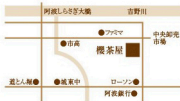

花の
器展

綿摘み陶房と
笹部充恵〈工房ささ〉

花の 器展

綿摘み陶房と
笹部充恵〈工房ささ〉

日時 3.5(土)~9(水)
AM10:00-PM6:00 ※最終日はPM5:00迄

場所 櫻ギャラリー (櫻茶屋2F)
徳島市北沖洲3-8-61 tel.088-664-1251

お問い合わせ
笹部充恵(工房ささ) tel.090-4501-3353